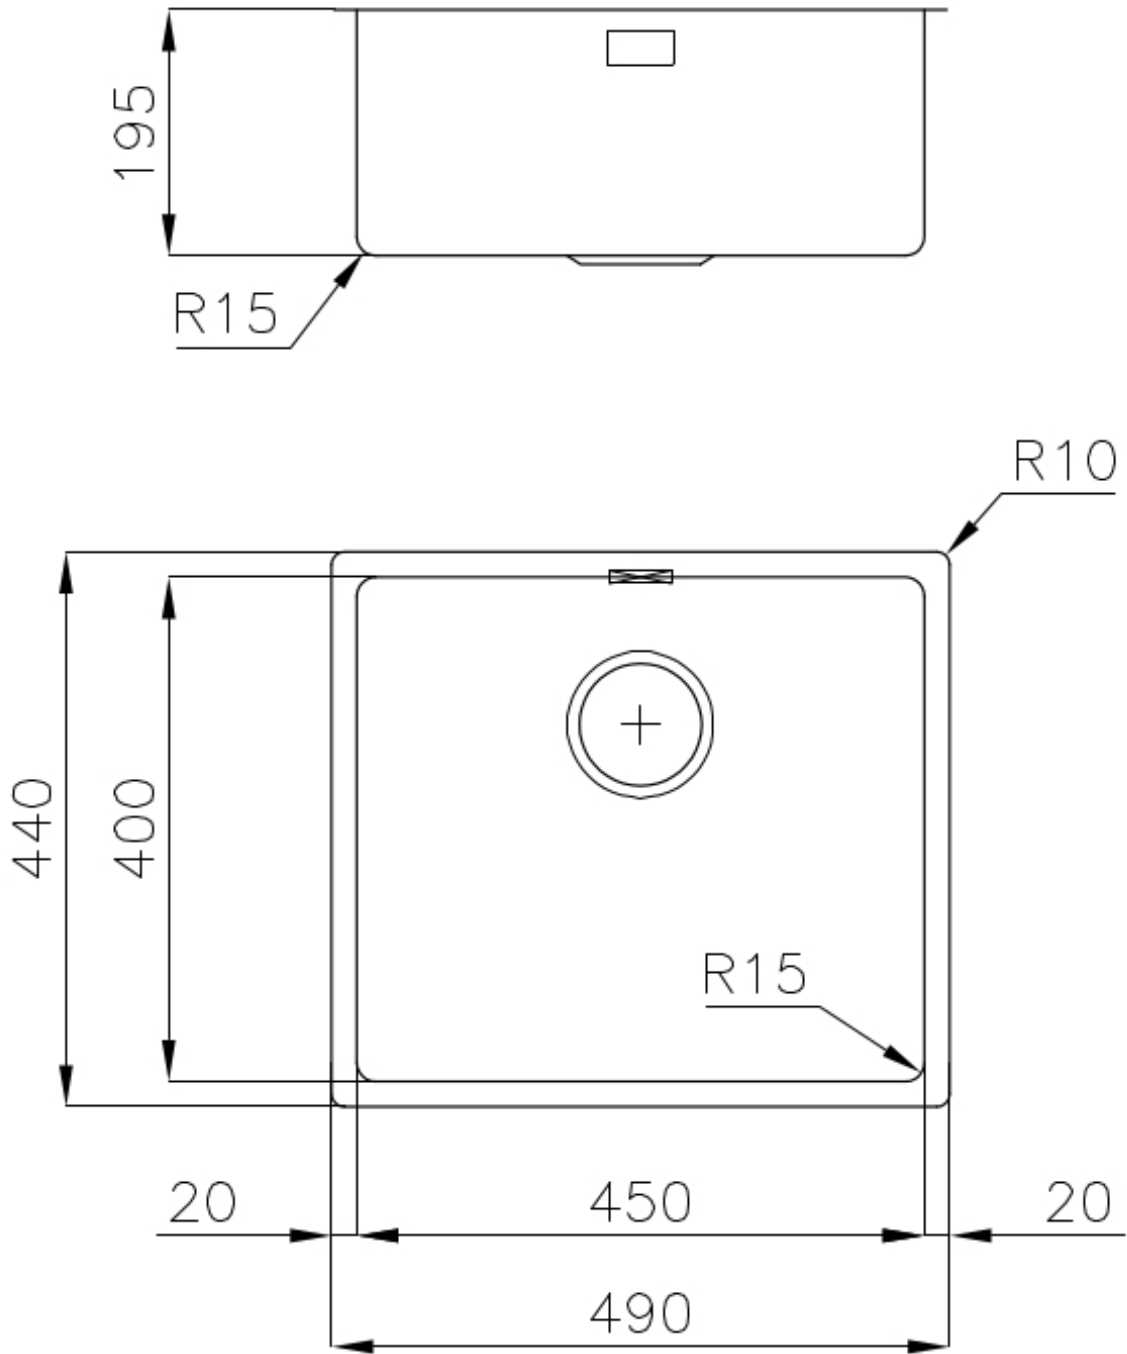

TROPPO PIENO PERIMETRALE

Il troppo/pieno è una sicurezza sempre presente sui lavelli Foster che impedisce il traboccare dell'acqua dalla vasca in caso di dimenticanze. La soluzione a scarico perimetrale migliora l'estetica grazie alla forma squadrata ed essenziale.

VASCA A RAGGIO STRETTO

Vasche con forme squadrate dal design moderno e con aumentata capienza. Per un'estetica minimal coniugata con la massima praticità.

DETTAGLI

Bordo Installazione

Sottotop

Colorazione

Gun Metal

Finitura	PVD
Materiale	Acciaio inox AISI 304
Texture	Spazzolato
Base	60 cm
Dimensioni	490x440 mm
Dotazioni standard	Ganci di fissaggio, guarnizione, piletta, troppo-pieno e sifone, Imballo in scatola
Fori Mixer	Nessun foro di serie
Foro incasso	Vedi scheda tecnica
Gocciolatoio	No
Larghezza	49 cm
Misura vasca	450x400mm
Numero vasche	1 vasca
Piletta	Piletta 3,5"

DATI TECNICI

Cut out size
Dimensioni per foratura top

GALLERIA FOTOGRAFICA

ACCESSORI OPZIONALI

Cestello bianco
8612 100

Cestello inox
8612 000

Cestello portapiatti inox
8100 303
* solo in abbinamento con l'accessorio
8644 101